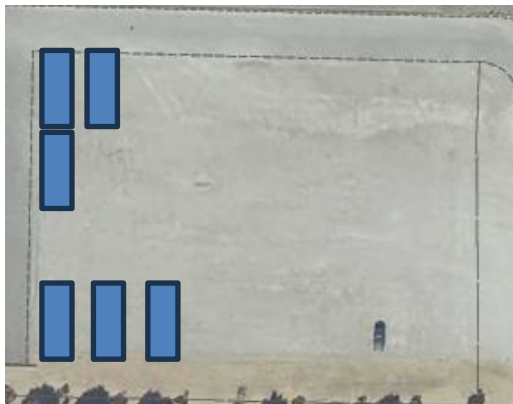

臨時駐車場案内図

バス駐車場の入り方

※バスは基本的に
鹿島セントラルホ
テルまたは神栖総
合公園に駐車して
ください

バスは国道124号より交番前を左折
または、神栖中央公園前交差点を左折

※交番前の交差点は信号がありません。手前の信号の交差点で左折しないよう気を付けてください

バス駐車場の入り方

右図に示された碎石の駐車場に
バスを駐車してください。

左図は駐車案となります。
参考にしてください。