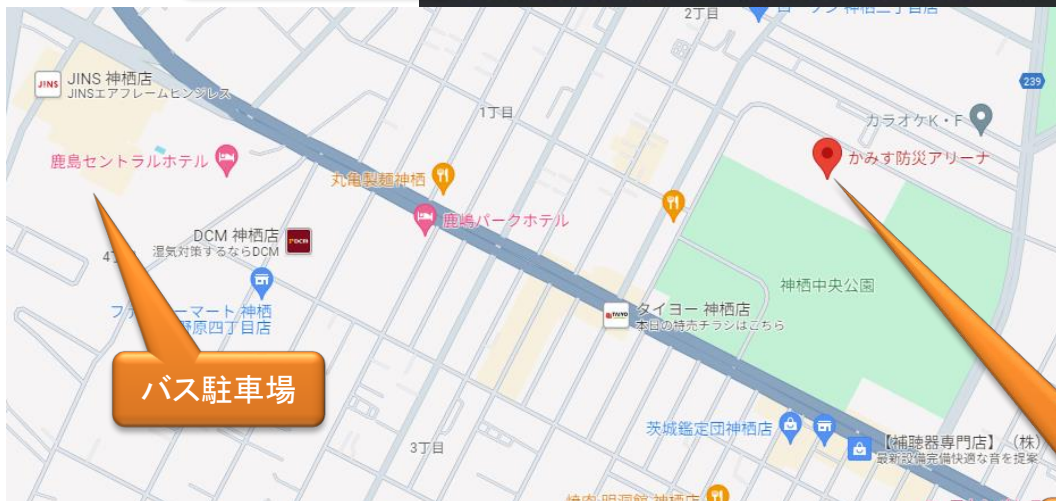

臨時駐車場案内図

バス駐車場の入り方

※バスは基本的に
鹿島セントラルホ
テルまたは神栖総
合公園に駐車して
ください

バスは国道124号より交番前を左折
または、神栖中央公園前交差点を左折

※交番前の交差点は信号がありません。手前の信号の交差点で左折しないよう気を付けてください

バス駐車場の入り方

右図に示された碎石の駐車場に
バスを駐車してください。

左図は駐車案となります。
参考にしてください。

バス駐車場
入口交差点

神栖防災アリーナ

バス駐車場

神栖総合公園

住所:

茨城県神栖市奥野谷6170-16

バス駐車場の入り方

右図に示された駐車場にバスを
駐車してください。

バスの動き

バス駐車場

自家用車駐車場

バス駐車場

鹿島セントラルホテル
住所：
茨城県神栖市大野原4-7-11

神栖防災アリーナ