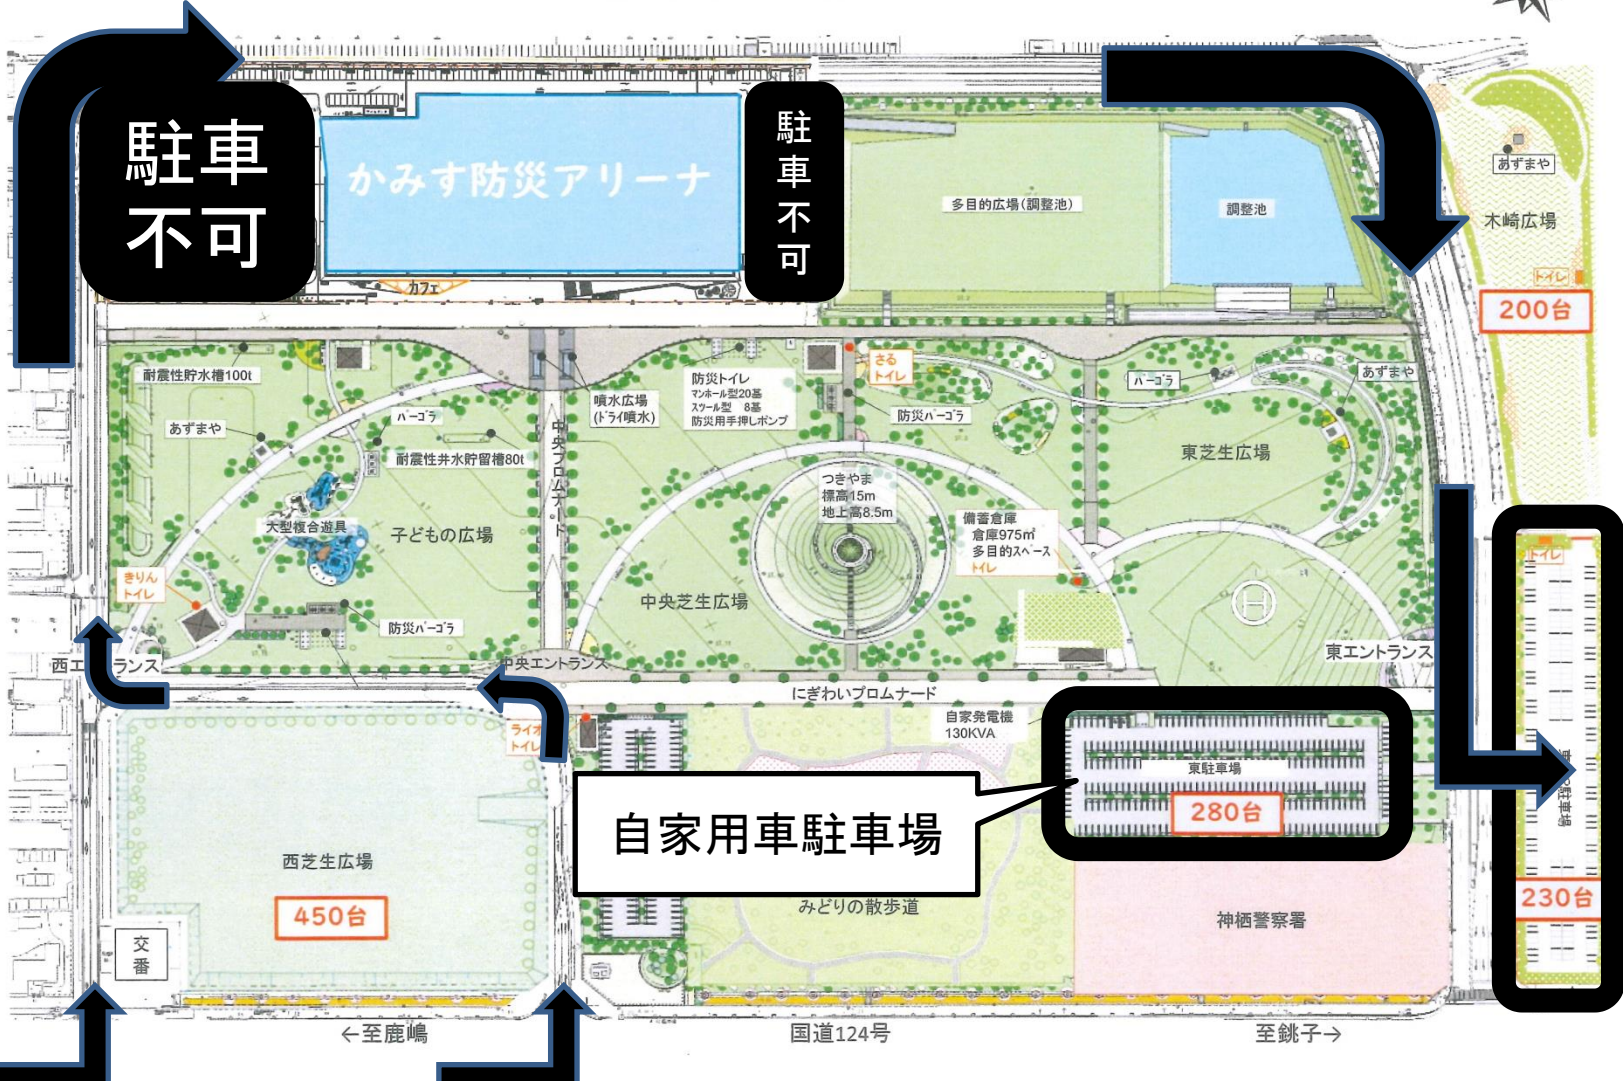

臨時駐車場案内図

バス駐車場の入り方

※バスは基本的に
鹿島セントラルホ
テルまたは神栖総
合公園に駐車して
ください

バスは国道124号より交番前を左折
または、神栖中央公園前交差点を左折

※交番前の交差点は信号がありません。手前の信号の交差点で左折しないよう気を付けてください

バス駐車場の入り方

右図に示された碎石の駐車場に
バスを駐車してください。

左図は駐車案となります。
参考にしてください。

バス駐車場
入口交差点

神栖防災アリーナ

バス駐車場

神栖総合公園

住所:

茨城県神栖市奥野谷6170-16

バス駐車場の入り方

右図に示された駐車場にバスを
駐車してください。

バスの動き

バス駐車場

自家用車駐車場

バス駐車場

鹿島セントラルホテル
住所：
茨城県神栖市大野原4-7-11

神栖防災アリーナ