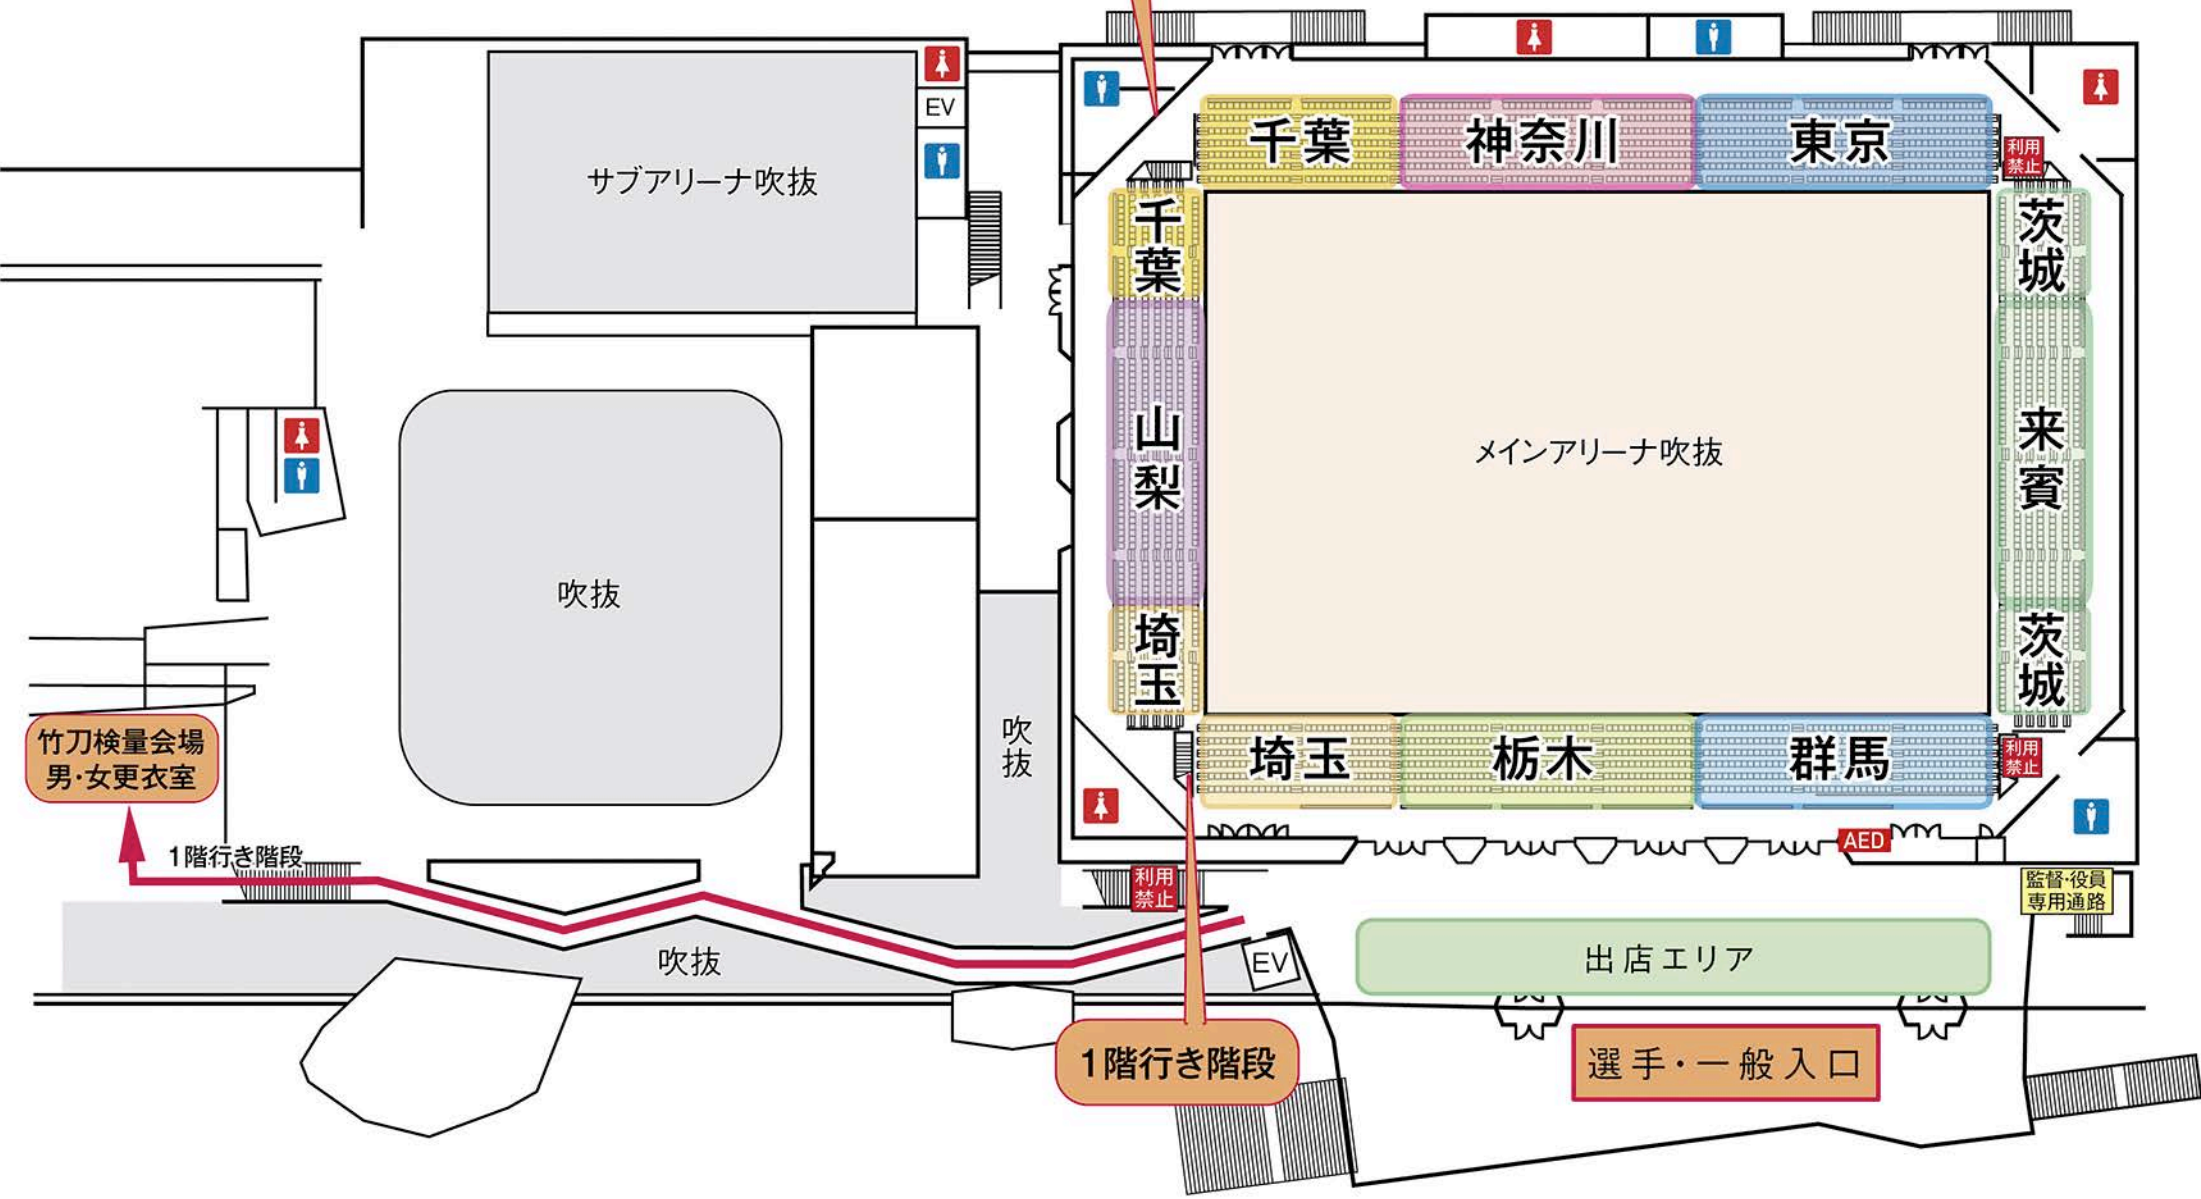

かみす防災アリーナ2F

1階行き階段

竹刀検量会場
男・女更衣室

1階行き階段

1階行き階段

選手・一般入口