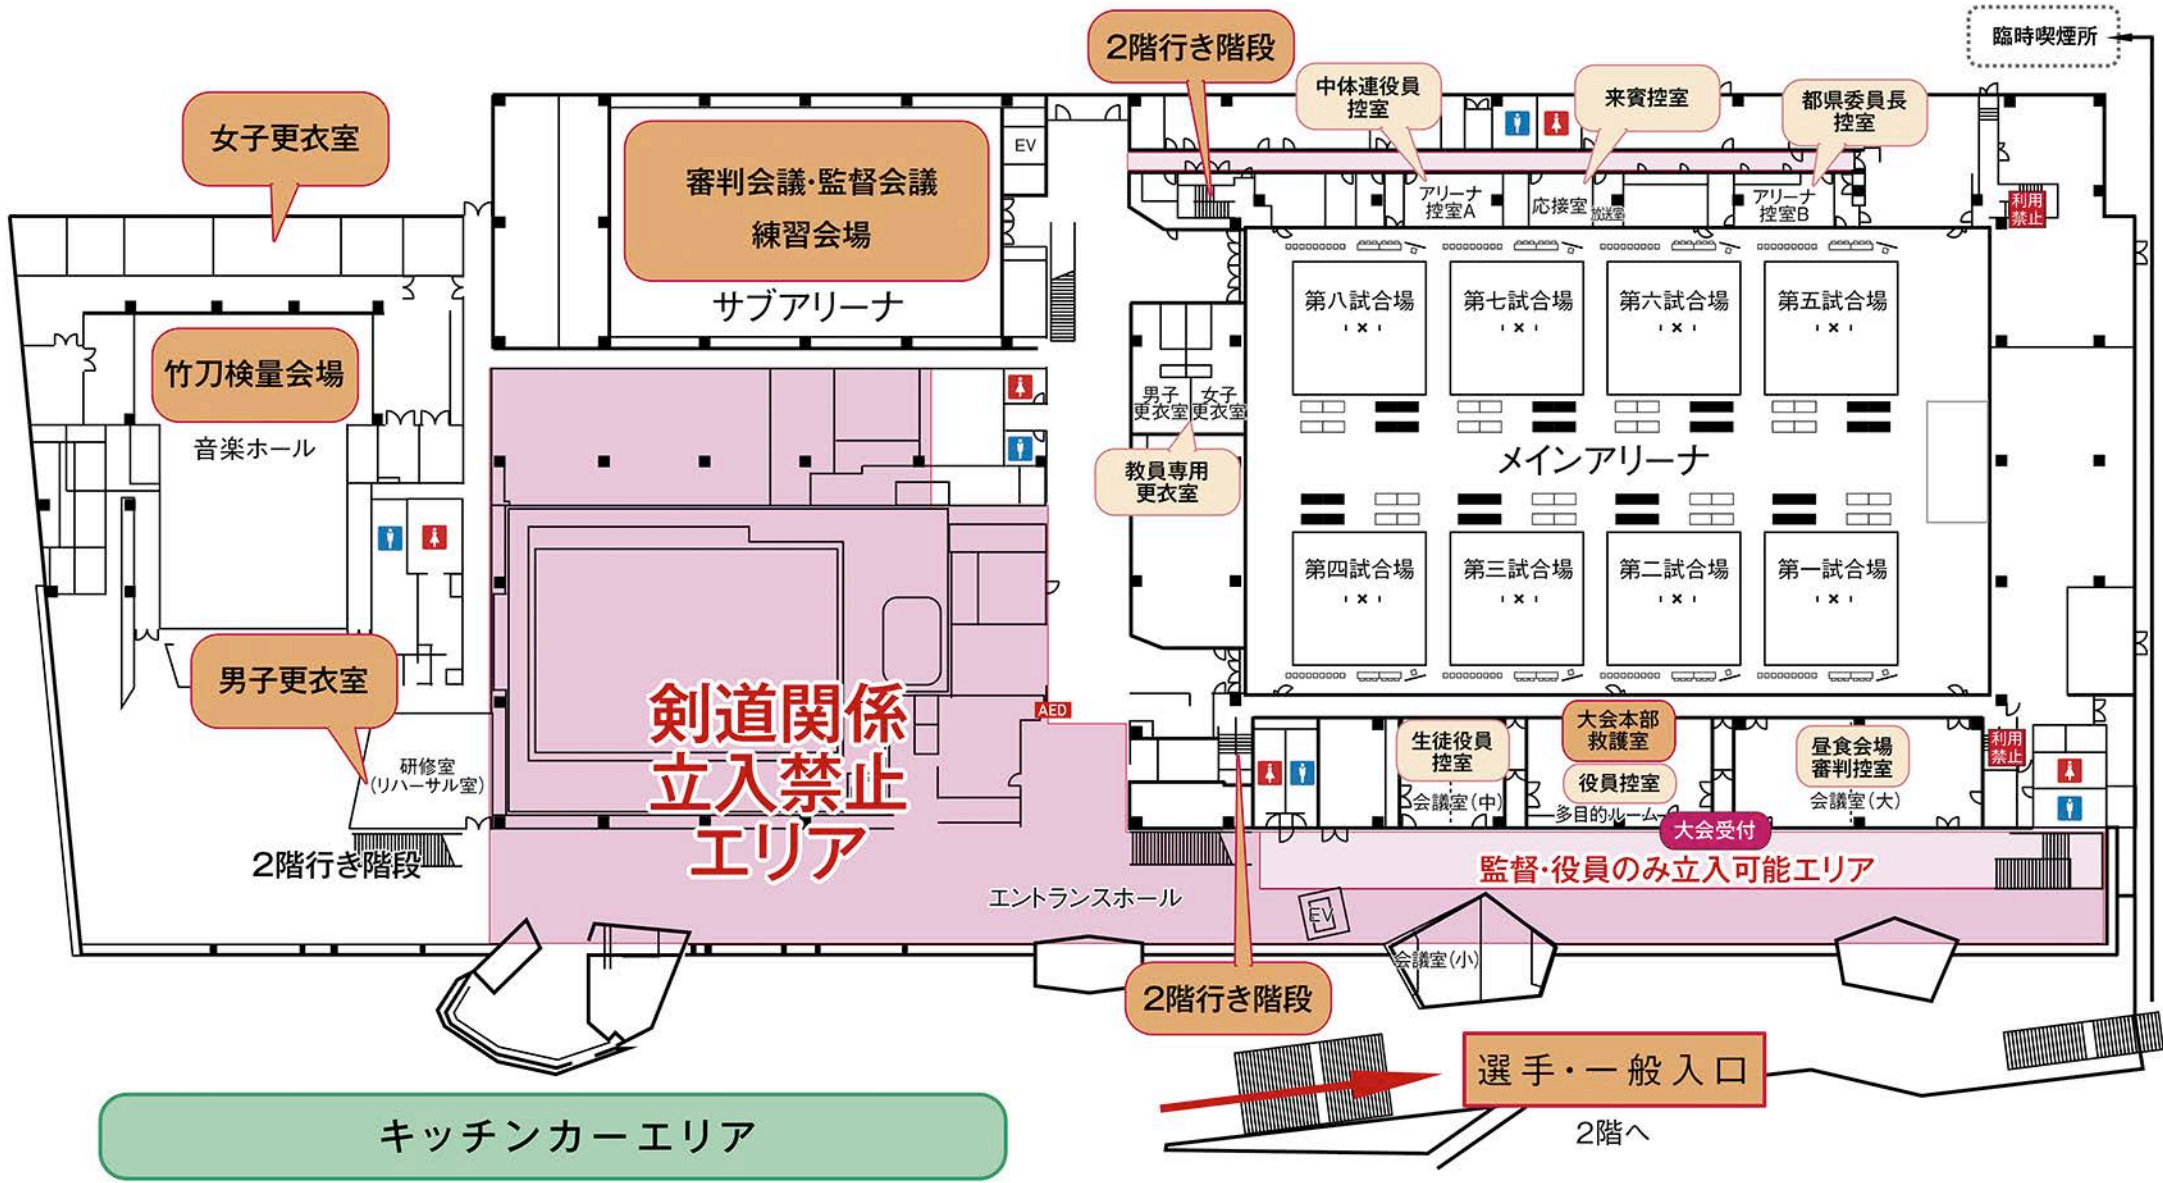

かみす防災アリーナ 1F

キッチンカーエリア