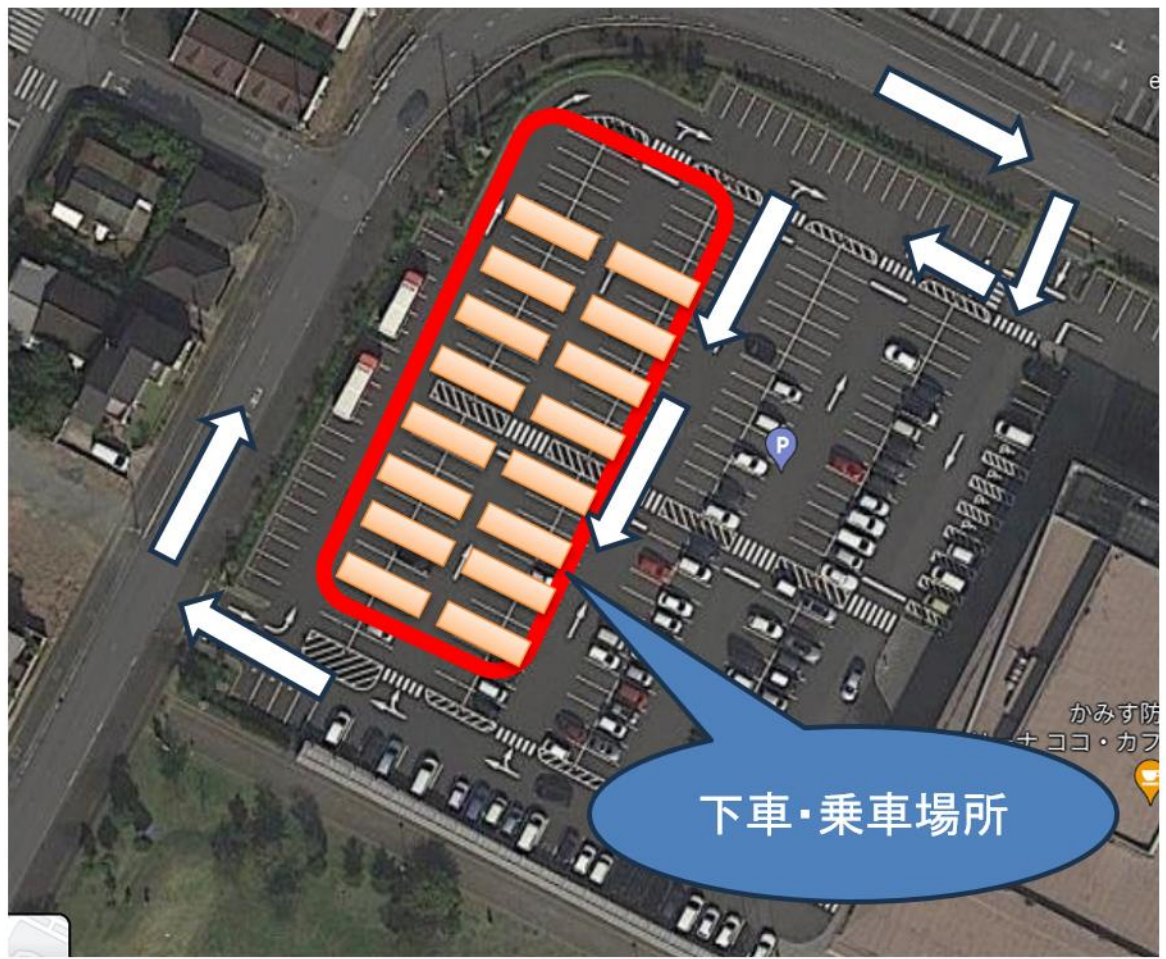

# 臨時駐車場案内図

# 臨時駐車場案内図

バス  
体育館前への生徒の下ろし方

# バス駐車場の入り方

右図に示された碎石の駐車場に  
バスを駐車してください。

左図は駐車案となります。  
参考にしてください。

バス駐車場  
入口交差点

神栖総合公園

住所:

茨城県神栖市奥野谷6170-16