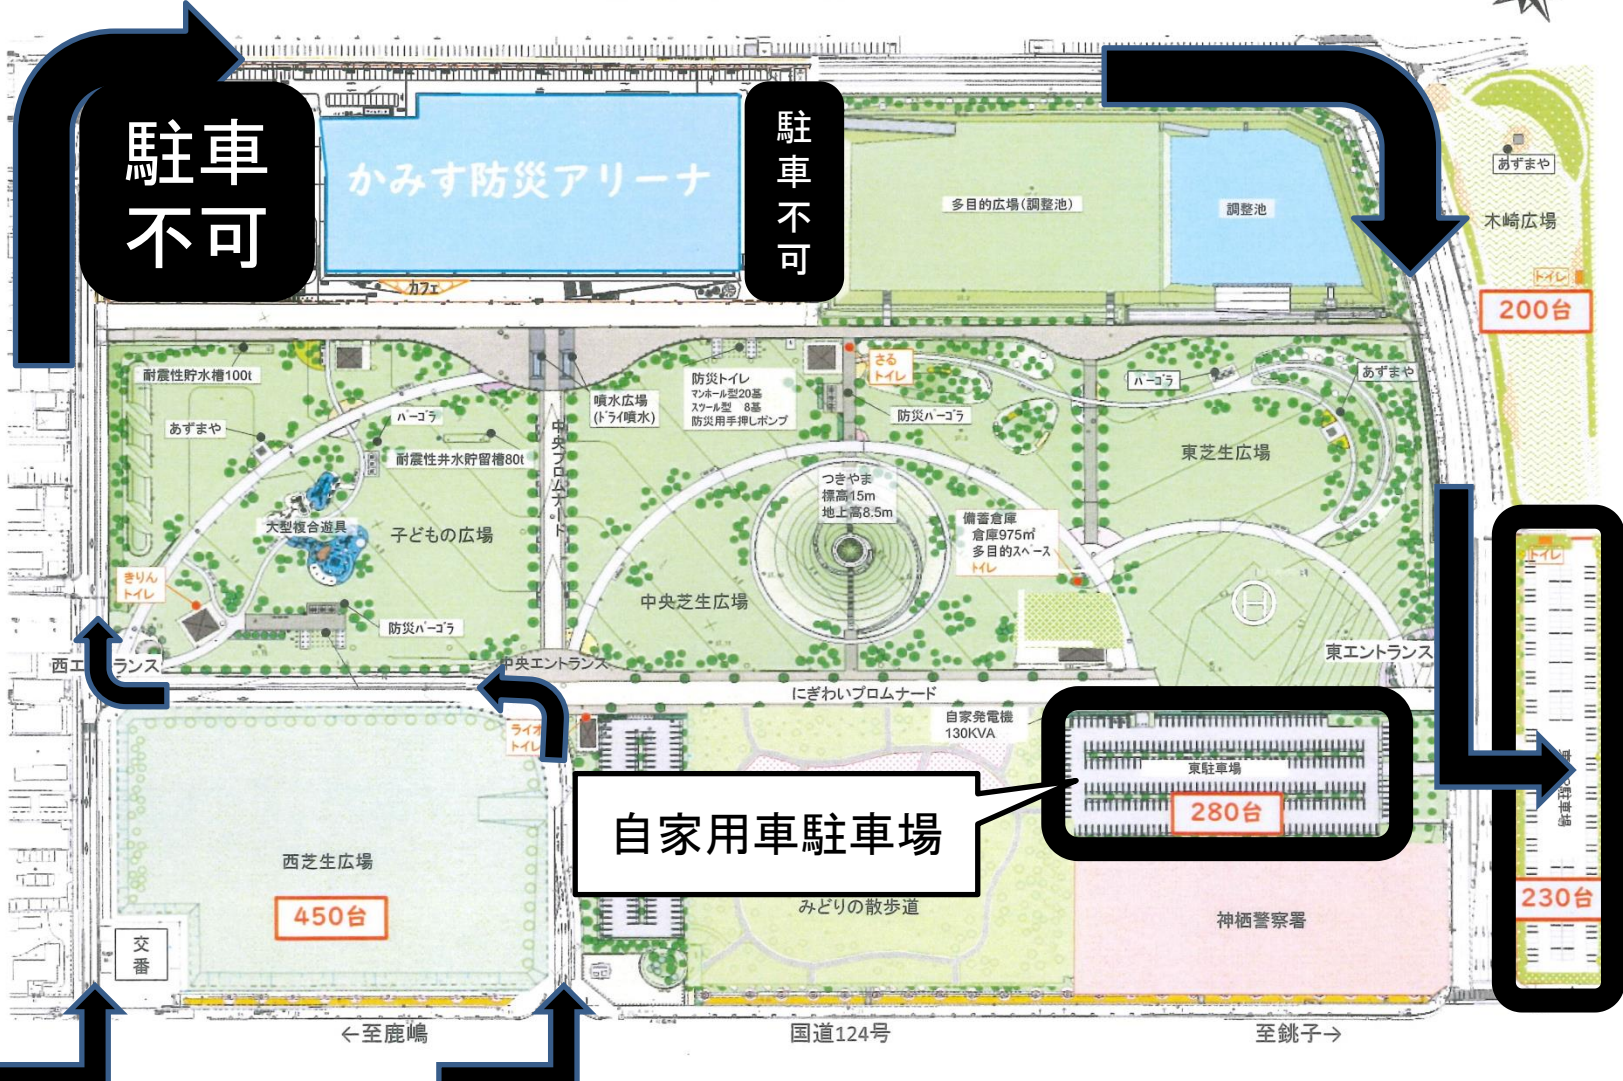

# 臨時駐車場案内図

# 臨時駐車場案内図

バス  
体育館前への生徒の下ろし方

# バス駐車場の入り方

右図に示された碎石の駐車場に  
バスを駐車してください。

左図は駐車案となります。  
参考にしてください。

バス駐車場  
入口交差点

神栖総合公園

住所:

茨城県神栖市奥野谷6170-16