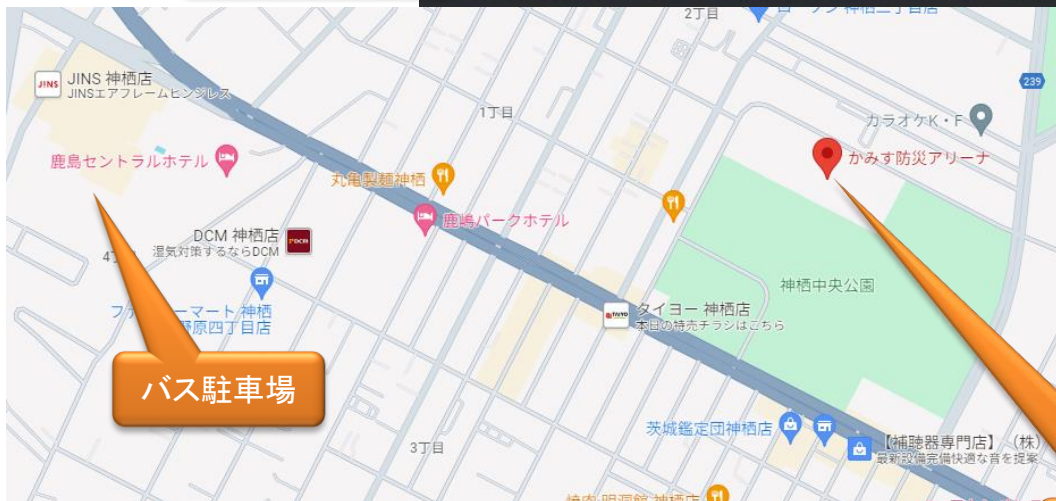

# バス駐車場の入り方

右図に示された碎石の駐車場に  
バスを駐車してください。

左図は駐車案となります。  
参考にしてください。

バス駐車場  
入口交差点

神栖総合公園

住所:

茨城県神栖市奥野谷6170-16

# バス駐車場の入り方

右図に示された駐車場にバスを  
駐車してください。

バスの動き

バス駐車場

自家用車駐車場

バス駐車場

鹿島セントラルホテル  
住所：  
茨城県神栖市大野原4-7-11

神栖防災アリーナ